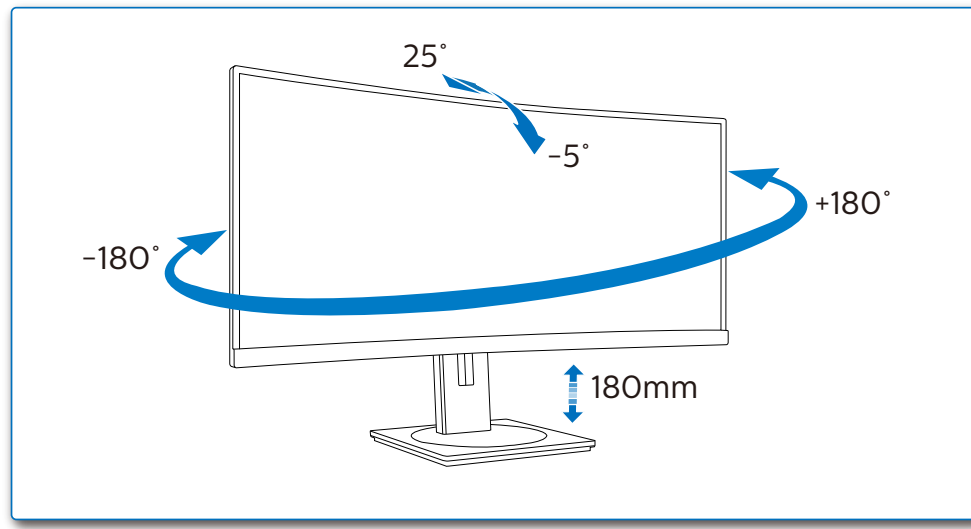

5